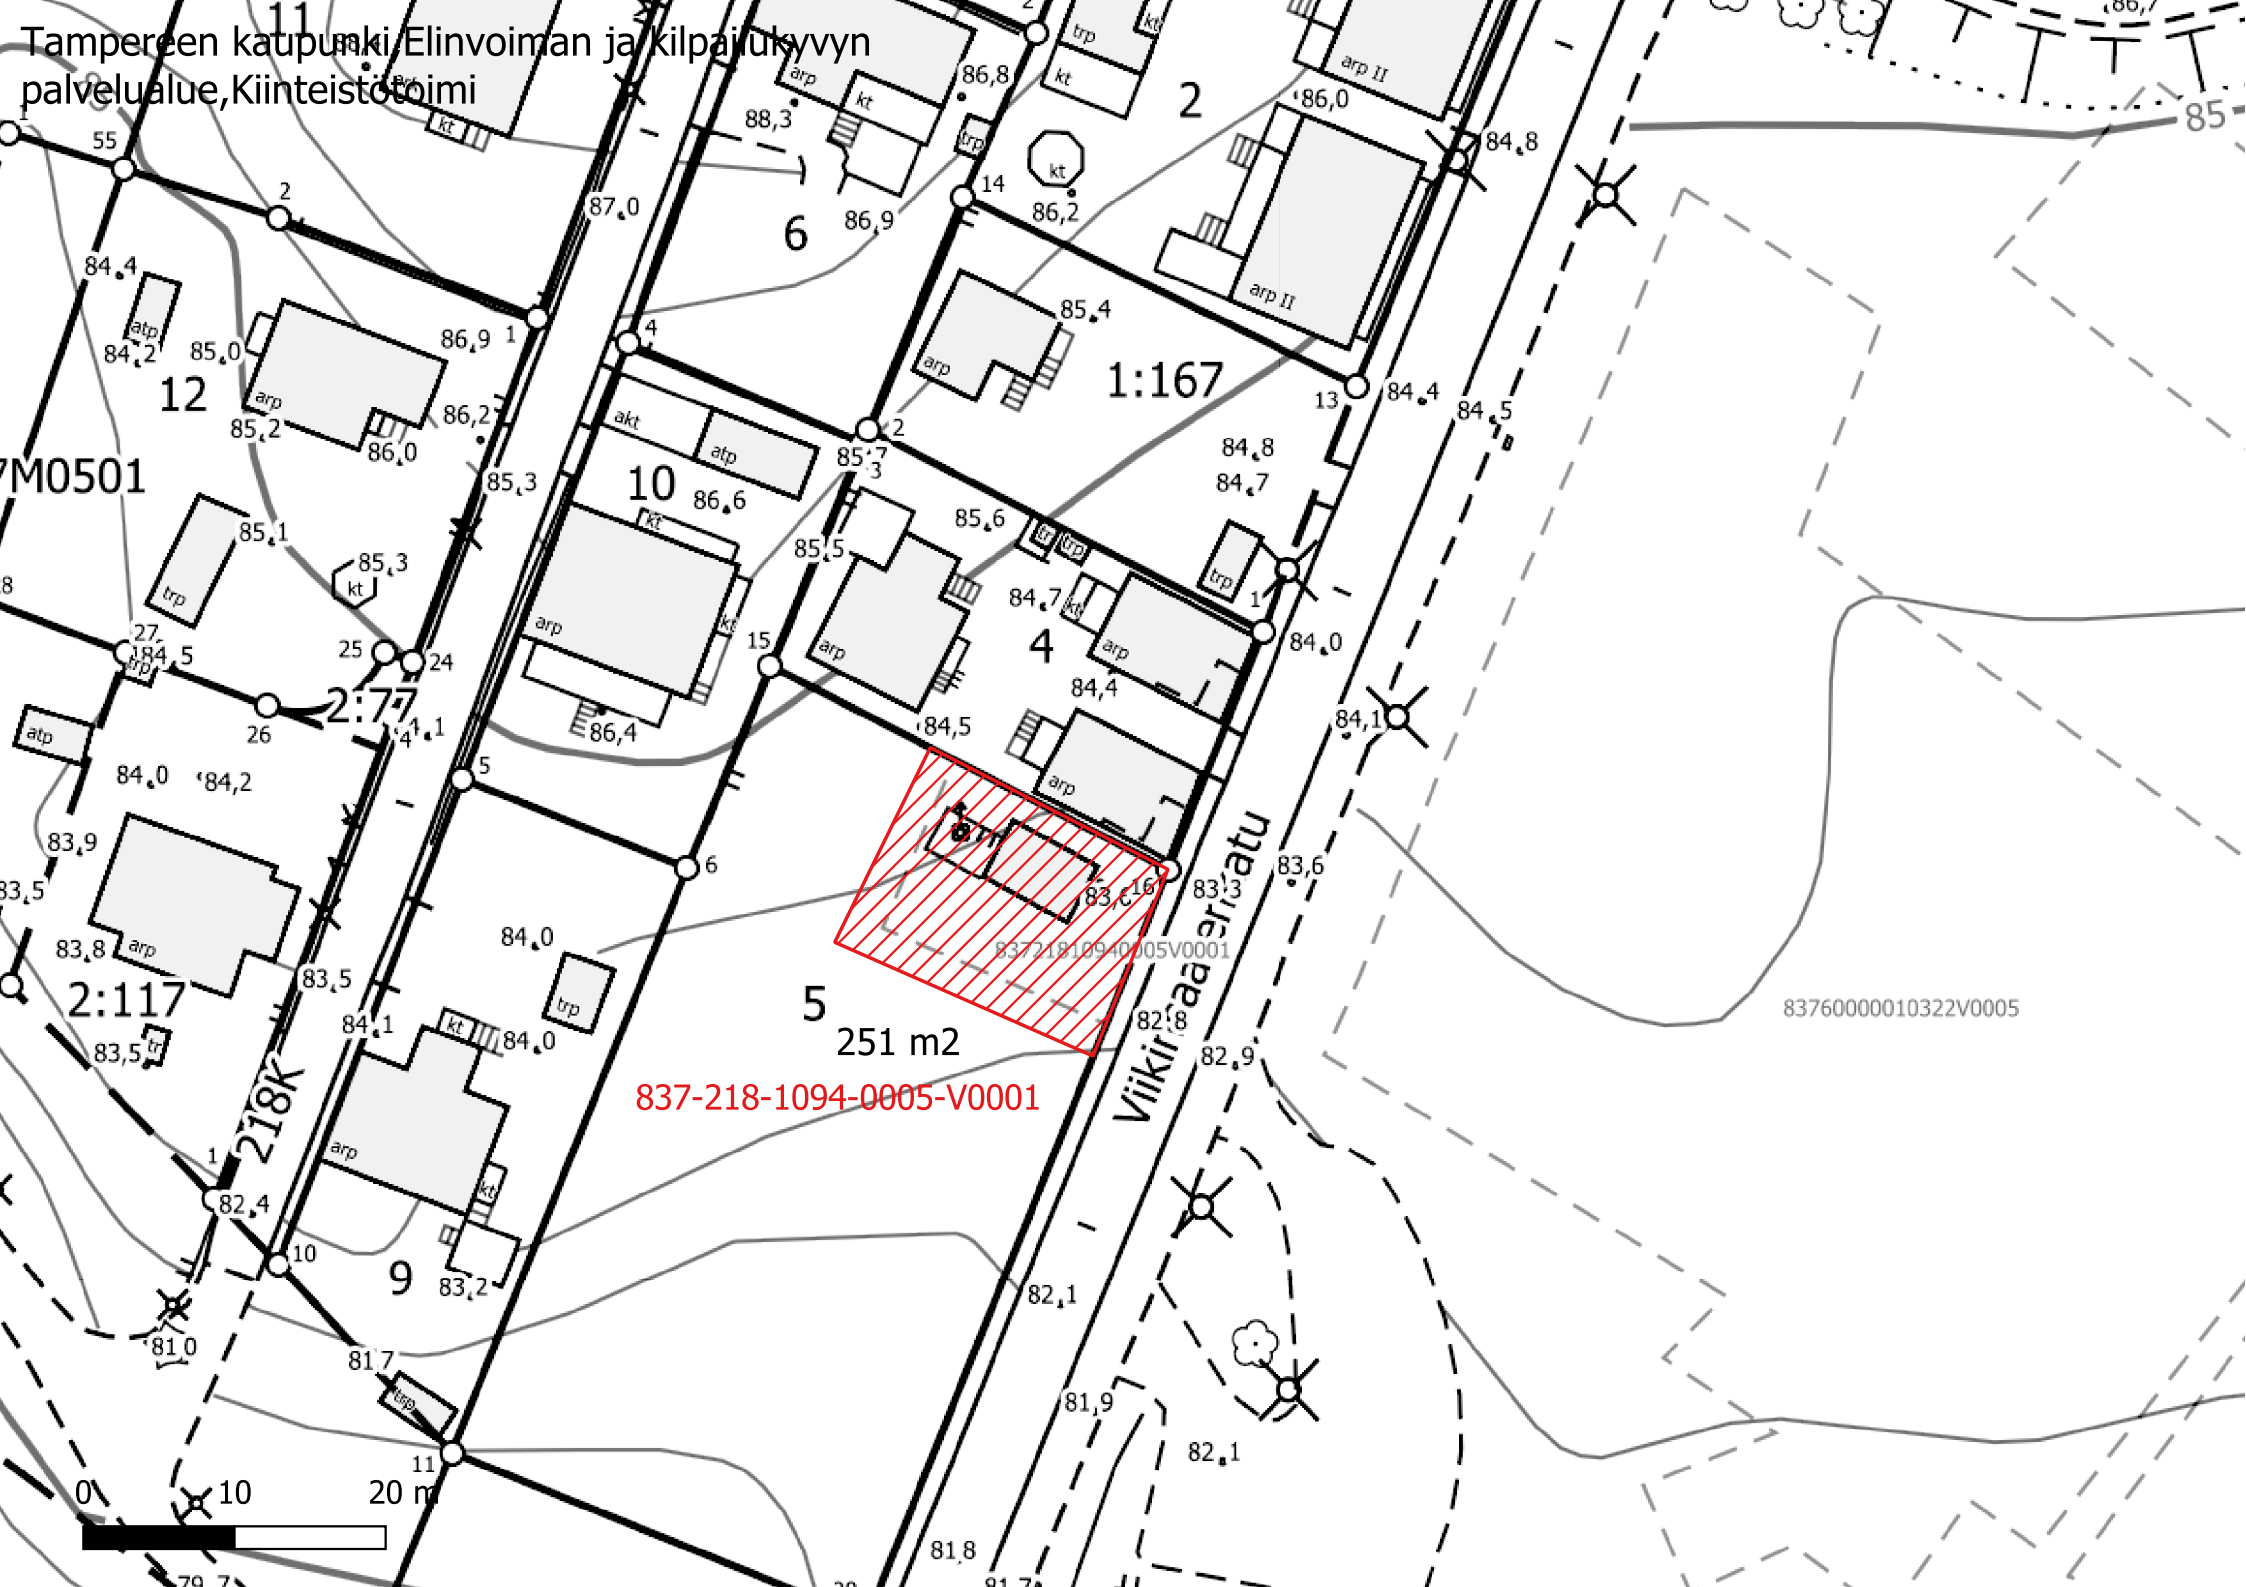

Tampereen kaupunki/Elinvoiman ja kilpailukykyyn  
palvelualue, Kiinteistötoimi

837-218-1094-0005-V0001

5  
251 m<sup>2</sup>

Viikinkaari